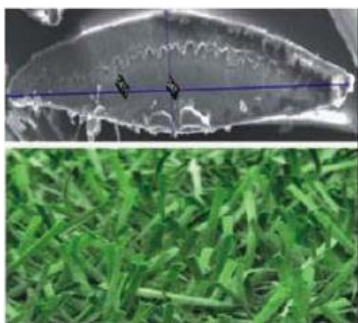

LIFEGREEN

ERBA SINTETICA SPORT/GARDEN

SCHEDA TECNICA "4D BICOLORE 42mm"

Applicazioni: Calcio e Calcetto

Caratteristiche: - Sempre verde, Risparmio idrico, Facilita di manutenzione, Delicato per la pelle, Resistenza all'abrasione, Rimbalzo resilienza alto, UV Resistenza, Resistente al fuoco, Non Contiene metalli pesanti, Resistenza alle intemperie.

Modello monofilamento Shape

| | |
|-----------------------|--|
| Larghezza fibra | 1.3mm (+ 0.2mm) |
| Spessore fibra | 110 – 150 um (+2%) |
| Vincolanti | Standard: 1PP + 1Net: >45; Su misura: 1PP + 2net: >60N |
| Solidità colore fibra | Scala blu – 7; Scala grigi - 4 |
| UV Stabilità | > 6000hrs |
| Vel. di penetrazione | 60Ltr/min (Senza tamponamento) |
| Fori di drenaggio | >39/m2 (Diametro del foro 4 – 5mm) |
| Temperatura di funz. | -50°C a 60°C |
| Peso | 2300g/m2 (+110) |
| Tipo di filato | Monofilamento Shape |
| Dtex | 11000 |
| Colore | 2 tipi di verde |
| Altezza | 42 |
| Calibro | 5/8 |
| Ciuffi per metro | 160 |
| Ciuffi/m2 | 9450 |
| Garanzia | 6 anni |
| Supporto di serie | 1PP + 1Net |